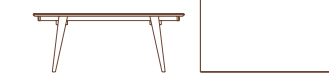

T05*
table pieds metal
mesa pés metal
mesa pies metal
table metal legs
tisch metallfüsse

1400 | 1600 | 1800 | 2000 1000 760