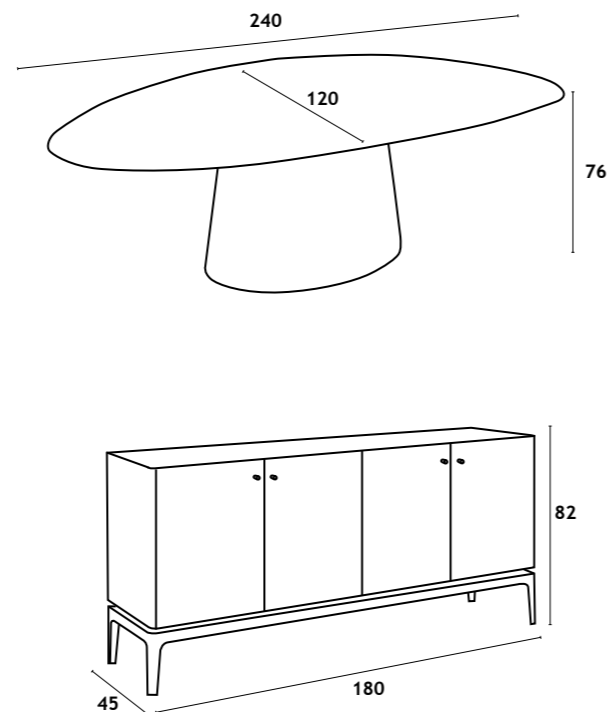

—ORION—

MESA JANTAR ORION

ORION

MESA JANTAR

MESA | TABLE | TABLE: 240x120x76 cm

Estrutura em MDF, acabamento em folha de carvalho preto. Tampo com formato irregular. Base cônica.

Estructura de MDF, acabado en chapa de roble negro. Encimera con forma irregular. Base cónica.

Structure en MDF, finition placage de chêne noir. Plateau de forme irrégulière. Base conique.

MDF structure, Black oak veneer finish. Top panel irregular shaped. Base in cone shape.

APARADOR 4P

APARADOR | BUFFET | SIDEBOARD: 180x45x82 cm

Estrutura em MDF, acabamento em folha de carvalho preto. Pés de madeira maciça. Prateleiras de vidro.

Estructura de MDF, acabado en chapa de roble negro. Patas de madera maciza. Estanterías de cristal.

Structure en MDF, finition placage de chêne noir. Pieds en bois massif. Étagères en verre.

MDF structure, Black oak veneer finish. Solid wood legs. Glass Shelving.