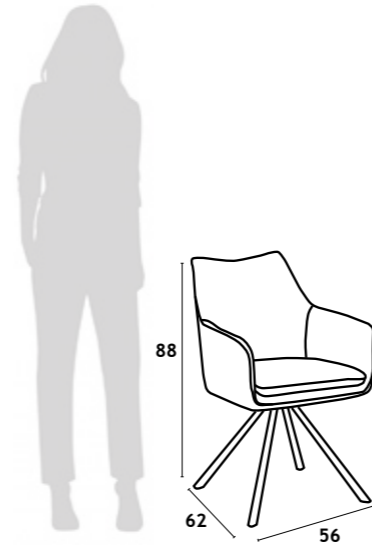

VITTEL

CADEIRA | SILLA | CHAISE | CHAIR

Estrutura com estofamento em tecido, pernas em metal lacado preto.

Estructura con tapizado en tejido, patas en metal lacado negro.

Structure avec revêtement en tissu, pieds en métal laqué noir.

Structure with fabric upholstery, black lacquered metal legs.

62x56x88 cm

Unidades de venda

Unidades de venta | Unités de vente | Selling units

2

CADEIRA GIRATÓRIA | SILLA GIRATORIA | CHAISE PIVOTANTE | SWIVEL CHAIR