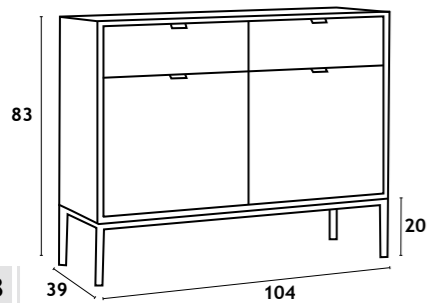

VIRGO

MESA CENTRO

MESA CENTRO | TABLE BASSE | COFFEE TABLE: 104x68x46 cm

MOVEL TV

MUEBLE TV | MEUBLE TV | TV UNIT: 154x39x56 cm

APARADOR 2P+2

APARADOR | BUFFET | SIDEBOARD: 104x39x83 cm

APARADOR 3P+3