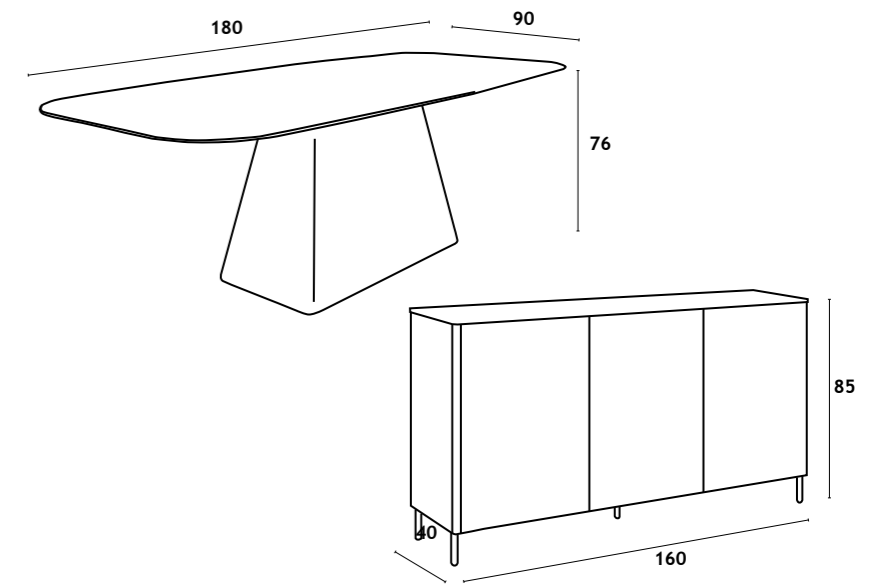

APARADOR 3P

APARADOR | BUFFET | SIDEBOARD: **160x40x85 cm**

Tampo em composto cerâmico bege, pé em MDF folheado a nogueira; frente e laterais folheadas a nogueira, costas e interior em melamina; pernas em metal lacado preto.

Encimera de compuesto cerámico beige, patas de MDF chapado en no-gal; frente y laterales chapados en nogal, fondo e interior de melamina; patas metálicas lacadas en negro.

Plateau en céramique composite beige, pieds en MDF plaqué noyer; devant et côtés plaqués noyer, dos et intérieur en mélamine; pieds en métal laqué noir.

Beige ceramic composite top, walnut veneered MDF legs; walnut ve-neered front and sides, melamine back and interior; black lacquered met-al legs.