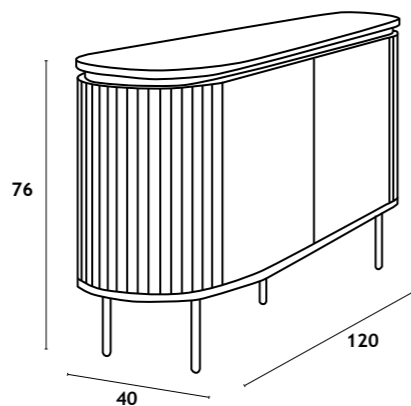

— PEGASUS —

PEGASUS

APARADOR 2P+2

APARADOR | BUFFET | SIDEBOARD: 120x40x76 cm

APARADOR 3P+3

APARADOR | BUFFET | SIDEBOARD: 160x40x76 cm

Estrutura em MDF, acabamento em folha de carvalho ou nogueira, pernas em metal lacado preto.

Estructura de MDF, acabado en chapa de roble o nogal, patas metálicas lacadas en negro.

Structure en MDF, finition placage chêne ou noyer, pieds en métal laqué noir.

MDF structure, oak or walnut veneer finish, black lacquered metal legs.