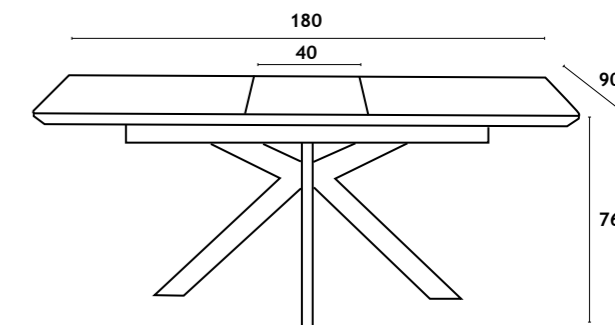

LEO

MESA JANTAR EXTENSÍVEL

MESA | TABLE | TABLE: 140/180x90x76 cm

Tampo em composto cerâmico, pé em metal lacado preto.

Encimera de compuesto cerámico, patas en metal lacado negro.

Plateau en céramique composite, pieds en métal laqué noir.

Beige ceramic composite top, black lacquered metal legs.