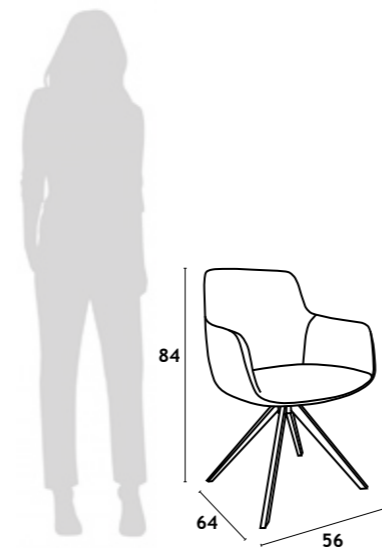

-DIJON-

DIJON

CADEIRA | SILLA | CHAISE | CHAIR

Estrutura com estofamento em tecido, pernas em metal lacado preto.

Estructura con tapizado en tejido, patas en metal lacado negro.

Structure avec revêtement en tissu, pieds en métal laqué noir.

Structure with fabric upholstery, black lacquered metal legs.

56x64x84 cm

Unidades de venda

Unidades de venta | Unités de vente | Selling units

1