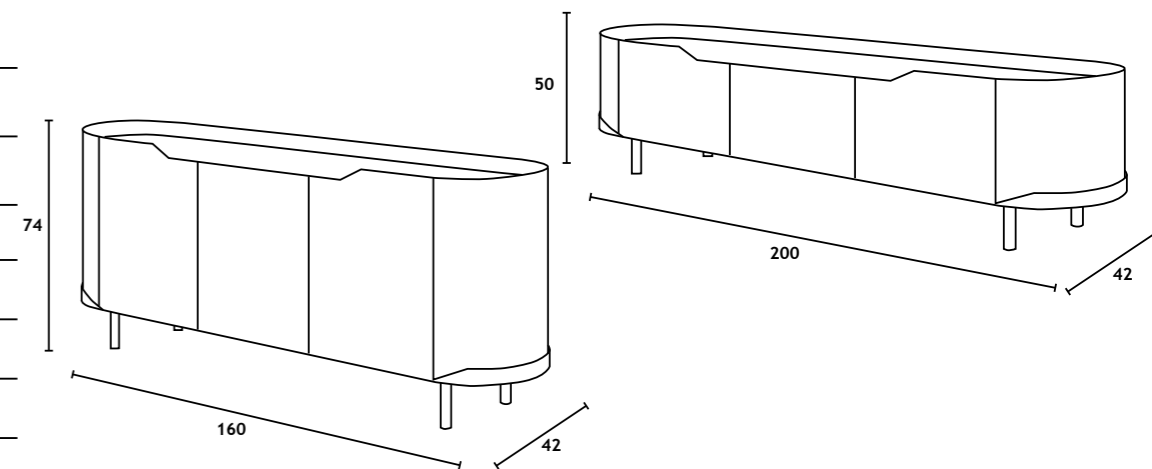

MOVEL TV

MUEBLE TV | MEUBLE TV | TV UNIT: 200x42x50 cm

Estrutura em MDF, acabamento lacado; tampo em composto pedra; pernas em metal, acabamento lacado bronze.

Estructura de MDF, acabado lacado; encimera en compuesto de piedra; patas de metal, acabado lacado bronce.

Structure en MDF, finition laquée ; plateau en pierre composite; pieds en métal, finition laquée bronze.

MDF structure, lacquered finish; stone composite top; metal legs, bronze lacquered finish.