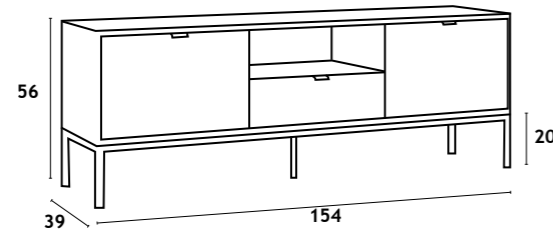

VIRGO

MESA CENTRO

MESA CENTRO | TABLE BASSE | COFFEE TABLE: 104x68x46 cm

MOVEL TV

MUEBLE TV | MEUBLE TV | TV UNIT: 154x39x56 cm

APARADOR 2P+2

APARADOR | BUFFET | SIDEBOARD: 104x39x83 cm

APARADOR 3P+3