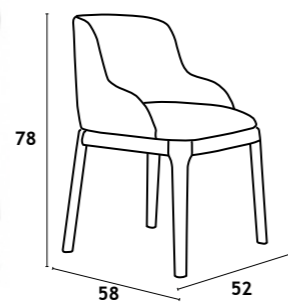

Structure with fabric upholstery, solid wood legs (oak).

62x53x90 cm

Unidades de venda
Unidades de venta | Unités de vente | Selling units

2

TOULOUSE

-TOULOUSE-

BEGE / CASTANHO

BEGE / PRETO