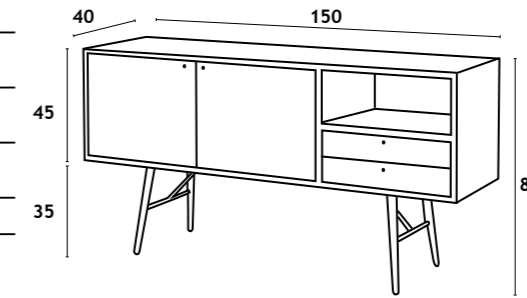

—VOLANS—

VOLANS 2P+2

APARADOR | APARADOR | BUFFET | SIDEBOARD

Estrutura em aglomerado, acabamento em melamina; pernas em metal lacado preto/dourado.

Estructura de aglomerado, acabado en melamina; patas de metal lacado ne-gro/oro.

Structure en aggloméré, finition mélaminée ; pieds en métal laqués noir/or.

Chipboard structure, melamine finish; legs in black/gold lacquered metal.

150x40x80 cm