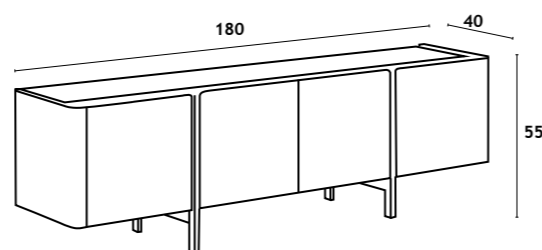

—CETUS—

CETUS

MOVEL TV
MUEBLE TV | MEUBLE TV | TV UNIT

Estrutura em MDF, acabamento em folha de nogueira escura; tampo em composto pedra; pernas em aço rosa.

Estructura de MDF, acabado en chapa de nogal oscuro; encimera en compuesto de piedra; patas de acero rosa.

Structure en MDF, finition placage noyer foncé ; plateau en pierre composite ; pieds en acier rose.

MDF structure, dark walnut veneer finish; stone composite top; rose steel legs.

180x40x55 cm