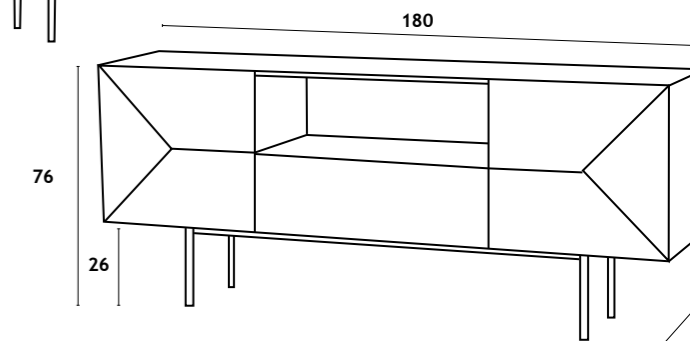

APARADOR

APARADOR | BUFFET | SIDEBOARD: 180x40x76 cm

Estrutura em aglomerado, acabamento em folha de carvalho, interior em melamina; pernas em metal lacado preto.

Estructura de aglomerado acabado hoja de roble, interior de melamina; Patas de metal lacado en negro.

Structure en aggloméré, finition placage chêne, intérieur mélaminé ; pieds en métal laqué noir.

Chipboard structure, oak veneer finish, melamine interior; legs in black lac-quered metal.