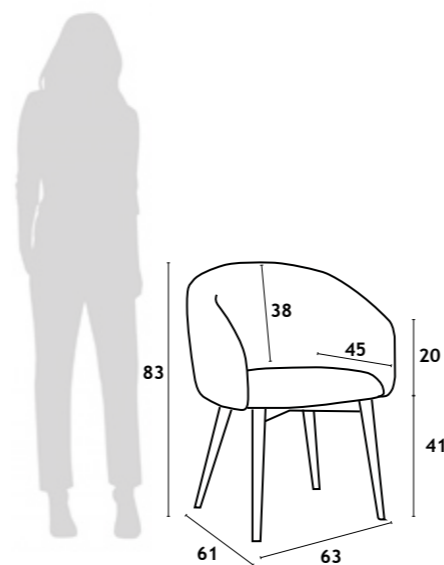

HAVRE

CADEIRA | SILLA | CHAISE | CHAIR

Estrutura com estofa em tecido, pernas em madeira maciça.

Estructura con tapizado de tela, patas de madera maciza.

Structure avec revêtement en tissu, pieds en bois massif.

Structure with fabric upholstery, solid wood legs.

63x61x83 cm

Unidades de venda
Unidades de venta | Unités de vente | Selling units

2