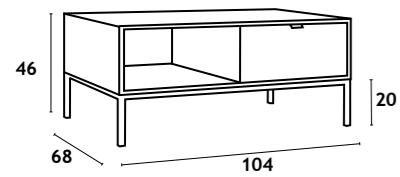

VIRGO

MESA CENTRO

MESA CENTRO | TABLE BASSE | COFFEE TABLE: 104x68x46 cm

MOVEL TV

MUEBLE TV | MEUBLE TV | TV UNIT: 154x39x56 cm

APARADOR 2P+2

APARADOR | BUFFET | SIDEBOARD: 104x39x83 cm

APARADOR 3P+3