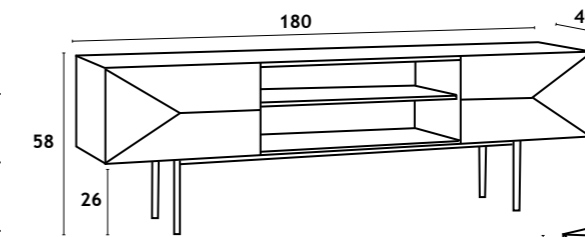

APARADOR

APARADOR | BUFFET | SIDEBOARD: 180x40x76 cm

Estrutura em aglomerado, acabamento em folha de carvalho, interior em melamina; pernas em metal lacado preto.

Estructura de aglomerado acabado hoja de roble, interior de melamina; Patas de metal lacado en negro.

Structure en aggloméré, finition placage chêne, intérieur mélaminé ; pieds en métal laqué noir.

Chipboard structure, oak veneer finish, melamine interior; legs in black lac-quered metal.