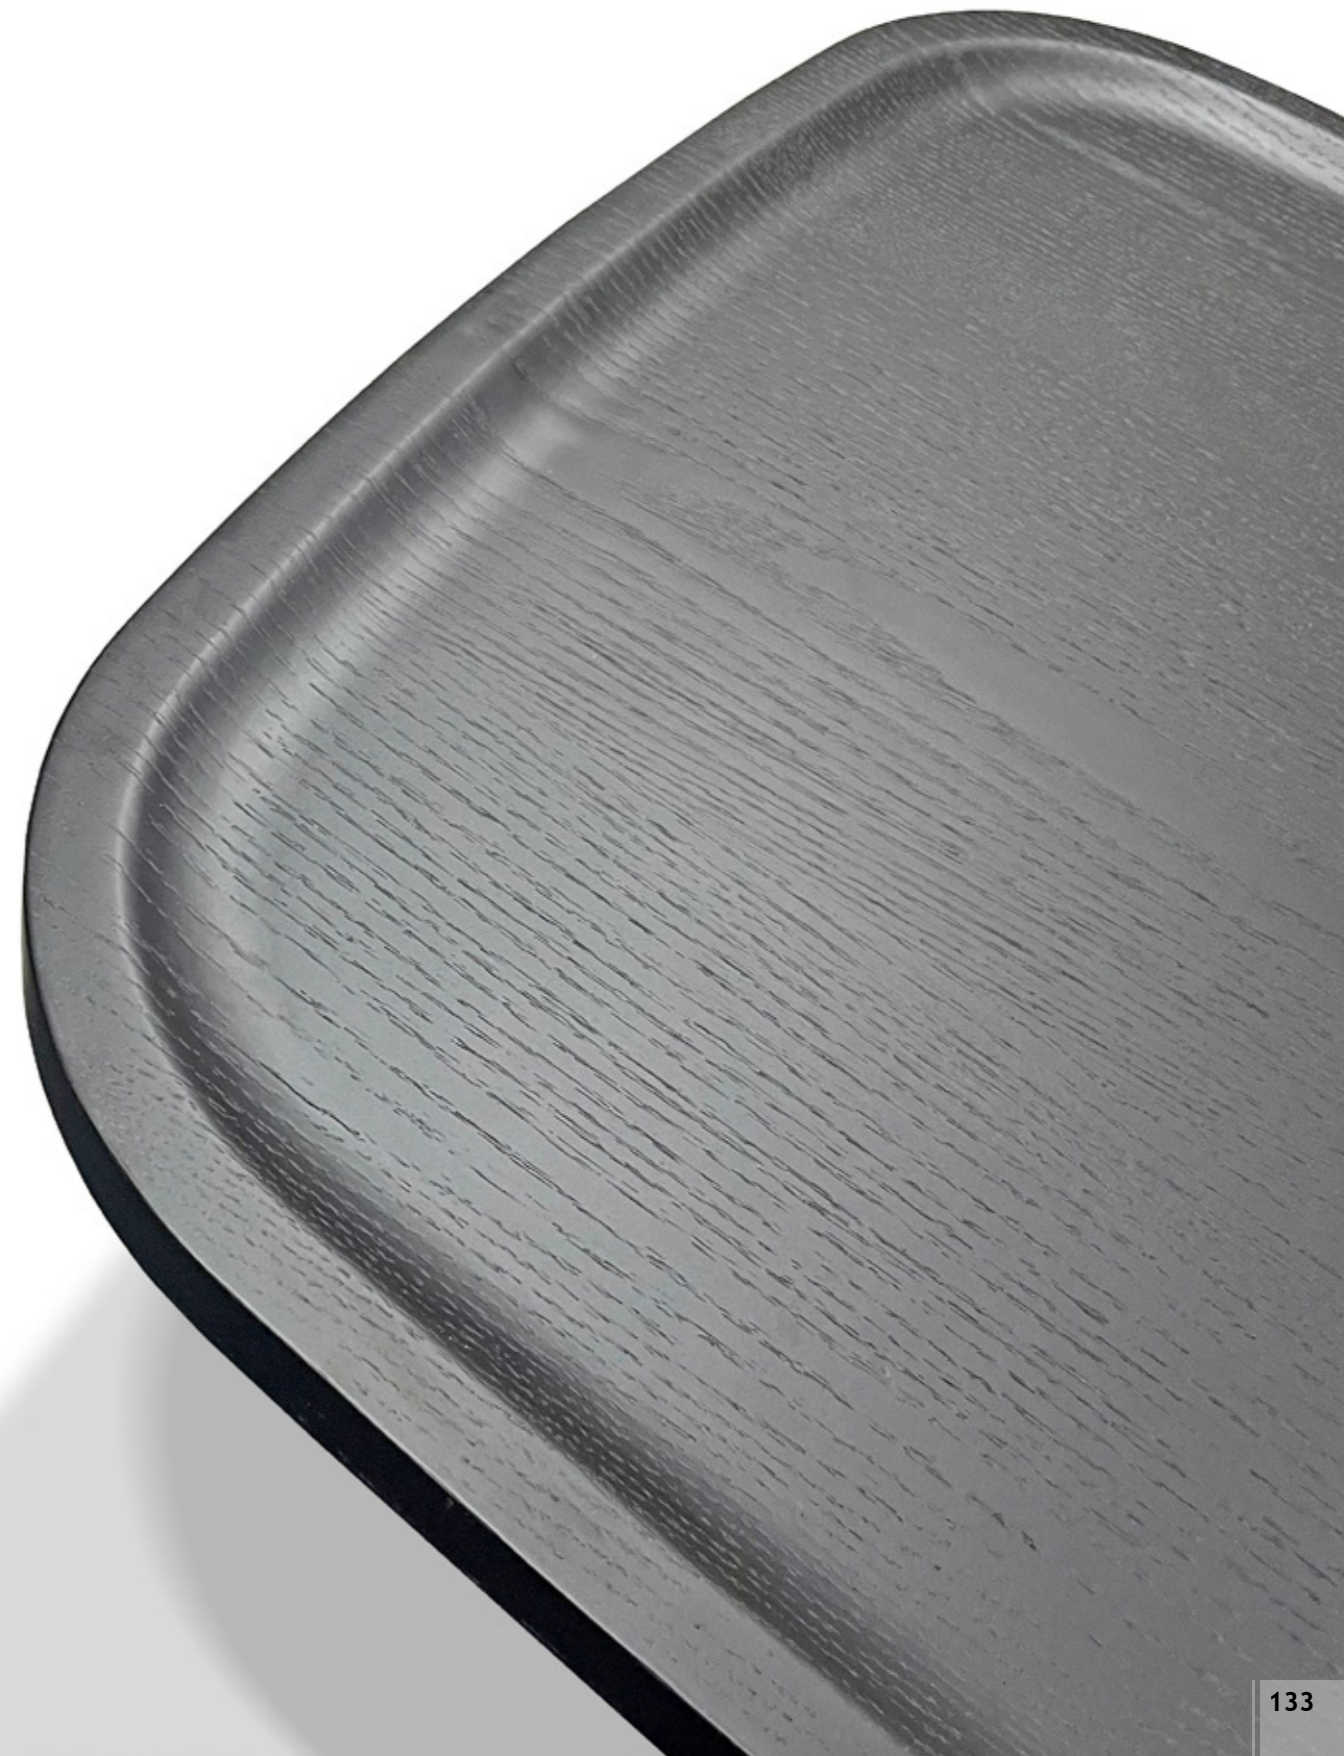

VELA

—VELA—

MESA CENTRO VELA

VELA

MESA CENTRO

MESA CENTRO | TABLE BASSE | COFFEE TABLE: 140x75x38 cm

Estrutura em MDF com acabamento em folha de carvalho preto. Perna oval em latão escovado.

Estructura de MDF acabado en chapa de roble negro. Pata ovalada de latón cepillado.