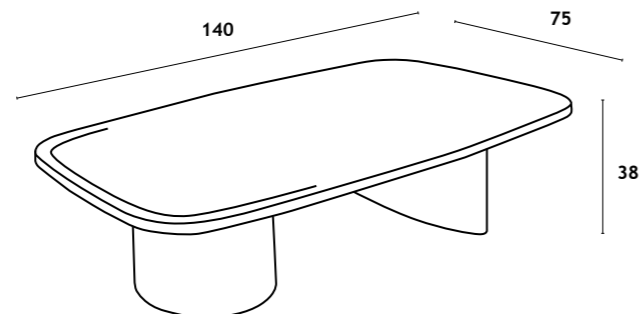

—VELA—

VELA

MESA CENTRO

MESA CENTRO | TABLE BASSE | COFFEE TABLE: 140x75x38 cm

Estrutura em MDF com acabamento em folha de carvalho preto. Perna oval em latão escovado.

Estructura de MDF acabado en chapa de roble negro. Pata ovalada de latón cepillado.

Structure en MDF finition placage chêne noir. Pied ovale en laiton brossé.

MDF structure with black oak veneer finish. Oval leg in brushed brass