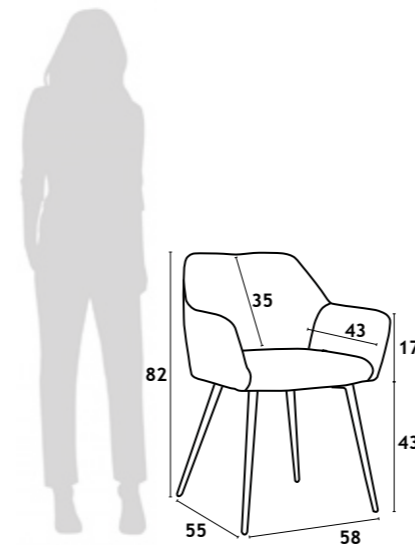

— ROCHELLE —

ROCHELLE

CADEIRA | SILLA | CHAISE | CHAIR

Estrutura com estofa em veludo, pernas em metal lacado preto.

Estructura tapizada en terciopelo, patas de metal lacado en negro.

Structure avec revêtement en velours, pieds en métal laqué noir.

Structure with velvet upholstery, black lacquered metal legs.

58x55x82 cm

Unidades de venda
Unidades de venta | Unités de vente | Selling units

2