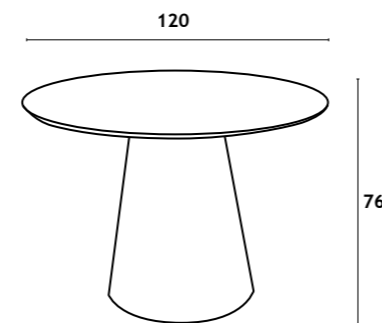

PICTOR

MESA JANTAR

MESA | TABLE | TABLE: 135x135x76 cm / 120x120x76 cm

Estrutura em MDF, acabamento em folha de nogueira; tampo com 25 mm de espessura

Estructura de MDF, acabado en chapa de nogal; Encimera de 25 mm de grossor

Structure en MDF, finition placage noyer; Plateau de 25 mm d'épaisseur

MDF structure, walnut veneer finish; 25 mm thickness table top