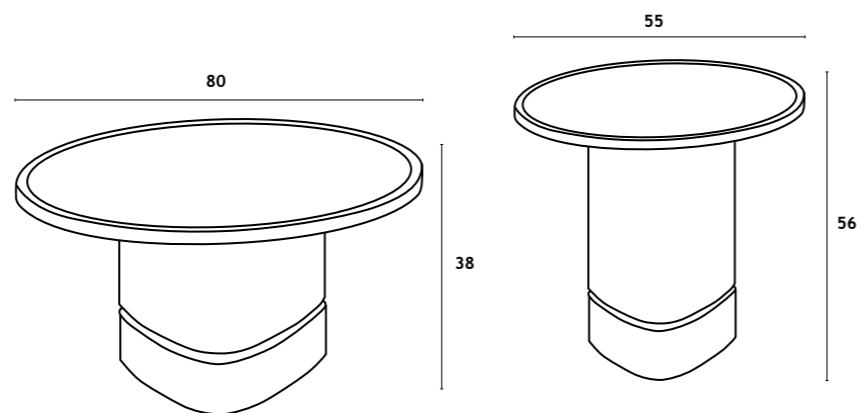

CANES

MESA CAFÉ

MESA CENTRO | TABLE BASSE | COFFEE TABLE: Ø 80x38 cm / Ø 55x56 cm

Estrutura do pé da mesa em MDF, acabamento em folha de nogueira bi-color com detalhes em aço; tampo em composto pedra.

Estructura de la mesa de MDF, acabado en chapa de nogal bicolor con detalles de acero; tablero en compuesto de piedra.

Structure en MDF, plaqué noyer bicolor avec détails en acier ; pla-teau en pierre composite.

Table frame in MDF, finished in two-tone walnut veneer with steel de-tails; stone composite top