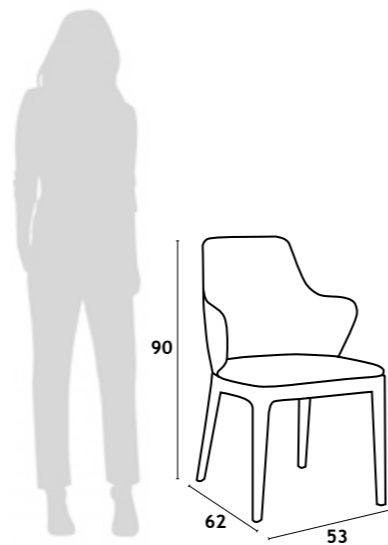

Structure with fabric upholstery, solid wood legs (ash).

60x49x87 cm

Unidades de venda
Unidades de venta | Unités de vente | Selling units

2

N I C E

-NICE-

CREME

NICE