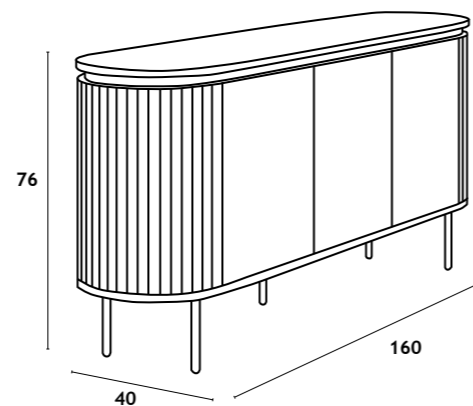

— PEGASUS —

PEGASUS

APARADOR 2P+2

APARADOR | BUFFET | SIDEBOARD: 120x40x76 cm

APARADOR 3P+3

APARADOR | BUFFET | SIDEBOARD: 160x40x76 cm

Estrutura em MDF, acabamento em folha de carvalho ou nogueira, pernas em metal lacado preto.

Estructura de MDF, acabado en chapa de roble o nogal, patas metálicas lacadas en negro.

Structure en MDF, finition placage chêne ou noyer, pieds en métal laqué noir.

MDF structure, oak or walnut veneer finish, black lacquered metal legs.