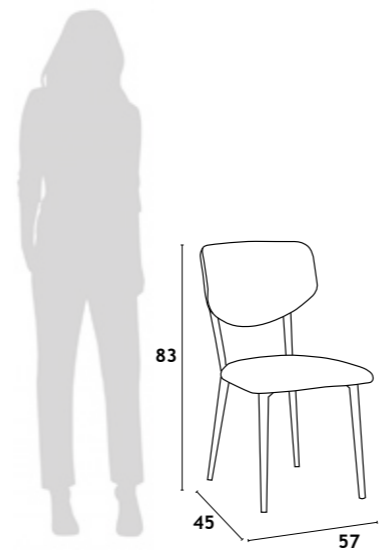

— PANTIN —

PANTIN

CADEIRA | SILLA | CHAISE | CHAIR

Estrutura em MDF folheado a nogueira, estofa em pele sintética, pernas em metal lacado preto.

Estructura de MDF chapado en no-gal con tapizado de piel sintética, patas de metal lacado en negro

Structure en MDF plaqué noyer, revêtement en cuir synthétique, pieds en métal laqué noir.

Walnut veneered MDF Structure, synthetic leather upholstery, black lacquered metal legs.

57x45x83 cm

Unidades de venda
Unidades de venta | Unités de vente | Selling units

4