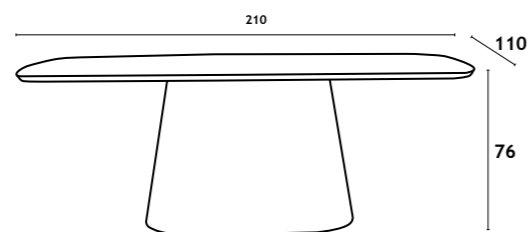

Structure en MDF, finition placage noyer; Plateau de 25 mm d'épaisseur

MDF structure, walnut veneer finish; 25 mm thickness table top

AQUILA

—AQUILA—

MESA JANTAR AQUILA
NOGUEIRA

MESA JANTAR AQUILA
PRETO

AQUILA