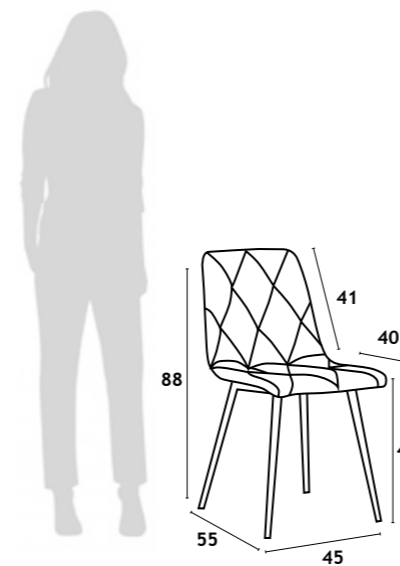

— GRENOBLE —

GRENOBLE

CADEIRA | SILLA | CHAISE | CHAIR

Estrutura com estofa em veludo, pernas em metal lacado preto.

Estructura tapizada en terciopelo, patas de metal lacado en negro.

Structure avec revêtement en velours, pieds en métal laqué noir.

Structure with velvet upholstery, black lacquered metal legs.

45x55x88 cm

Unidades de venda
Unidades de venta | Unités de vente | Selling units

2