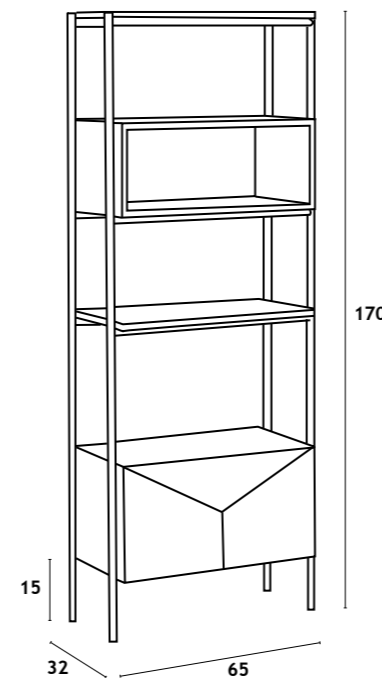

MESA CABECEIRA

SCUTUM

ESTANTE
ESTANTERÍA | ÉTAGÈRE | BOOKSHELF:
65x32x170 cm

MESA CABECEIRA
APARADOR | BUFFET | SIDEBOARD: 50x40x50 cm

Estrutura em aglomerado, acabamento em folha de carvalho, interior em melamina; pernas em metal lacado preto.