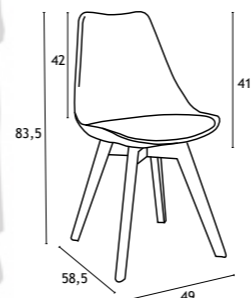

SCANDINAVE II (PC-072)

CADEIRA | SILLA | CHAISE | CHAIR

Estrutura em plástico, assento em pele sintética, pernas em madeira maciça (faia).

Estructura de plástico, asiento de piel sintética, patas de madera maciza (haya).

Structure en plastique, assise en cuir synthétique, pieds en bois massif (hêtre).

Plastic structure, synthetic leather seat, solid wood legs (beech).

49x58,5x83,5 cm

Unidades de venda

Unidades de venta | Unités de vente | Selling units

2