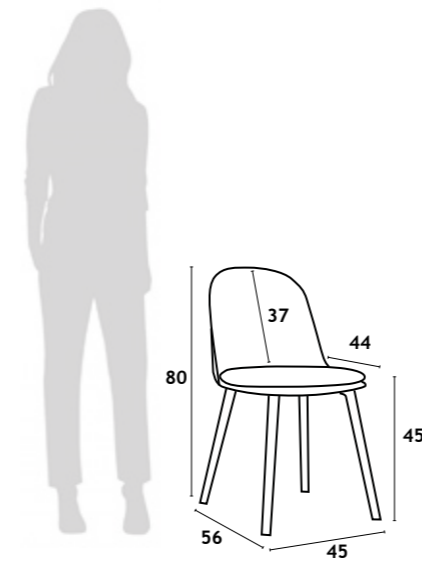

-CALAIS-

CALAIS

CADEIRA | SILLA | CHAISE | CHAIR

Estrutura e pernas em plástico, assento em pele sintética.

Estructura y patas de plástico, asiento de piel sintética.

Structure et pieds en plastique, assise en cuir synthétique.

Plastic structure and legs, synthetic leather seat.

45x56x80 cm

Unidades de venda
Unidades de venta | Unités de vente | Selling units

2