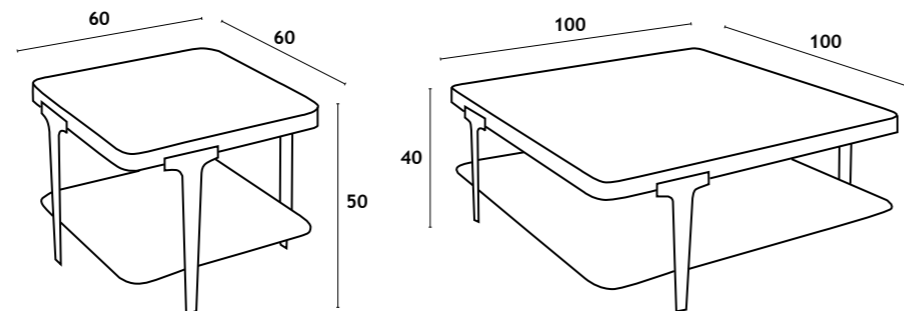

GEMINI

MESA CENTRO
MESA CENTRO | TABLE BASSE | COFFEE TABLE: 60x60x50 cm / 100x100x40cm

Estrutura em MDF com acabamento em folha de freixo castanho. Pernas em metal space grey. Tampo em vidro temperado fumado.

Estructura de MDF acabado en chapa de fresno marrón. Patas de metal space grey. Encimera de cristal endurecido oscuro.

Structure en MDF finition placage frêne brun. Pieds en métal space grey. Plateau en verre trempé teinté.

MDF structure with brown ash veneer finish. Space grey metal legs. Smoked tempered glass top.