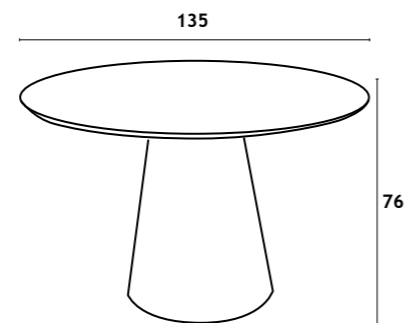

PICTOR

MESA JANTAR

MESA | TABLE | TABLE: 135x135x76 cm / 120x120x76 cm

Estrutura em MDF, acabamento em folha de nogueira; tampo com 25 mm de espessura

Estructura de MDF, acabado en chapa de nogal; Encimera de 25 mm de grossor

Structure en MDF, finition placage noyer; Plateau de 25 mm d'épaisseur

MDF structure, walnut veneer finish; 25 mm thickness table top