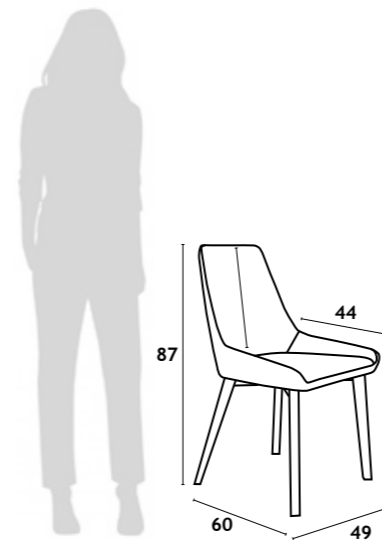

—CAMBRAI—

CAMBRAI

CADEIRA | SILLA | CHAISE | CHAIR

Estrutura com estofa em tecido, pernas em madeira maciça (freixo).

Estructura con tapizado de tela, patas de madera maciza (ceniza).

Structure avec revêtement en tissu, pieds en bois massif (frêne).

Structure with fabric upholstery, solid wood legs (ash).

60x49x87 cm

Unidades de venda
Unidades de venta | Unités de vente | Selling units

2