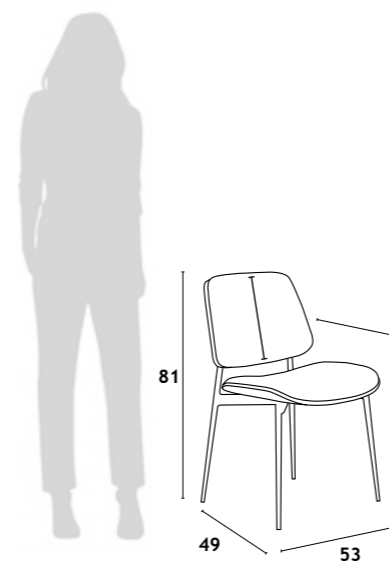

—SEVRES—

SEVRES

CADEIRA | SILLA | CHAISE | CHAIR

Estrutura em MDF folheado a nogueira, estofa em pele sintética, pernas em metal lacado preto.

Estructura de MDF acabado en chapa de nogal, con tapizado de piel sintética, patas de metal lacado en negro

Structure en MDF finition placage noyer, revêtement en cuir synthétique, pieds en métal laqué noir.

Walnut veneered MDF Structure, synthetic leather upholstery, black lacquered metal legs.

53x49x81 cm

Unidades de venda
Unidades de venta | Unités de vente | Selling units

1