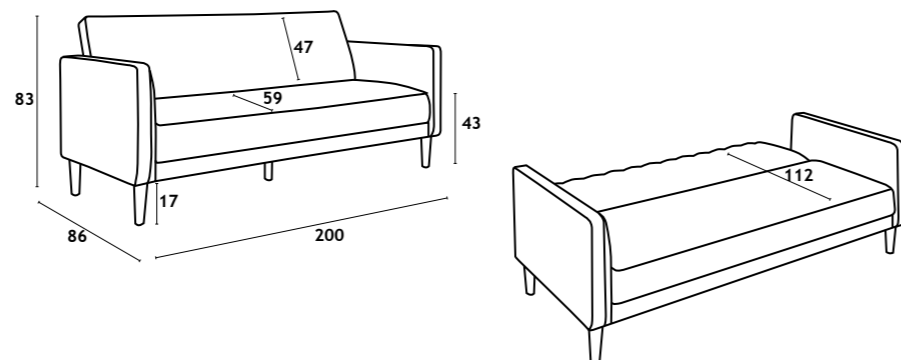

MDF top with structured paper veneer finish; iron legs with black lacquer finish.

EBRO

—EBRO—

SOFÁ EBRO LINHO

Click Clack

EBRO

SOFA CAMA (sistema click-clack)
SOFA | CANAPÉ | SOFA

Estrutura em madeira, estofa em espuma de alta densidade com molas serpentina. Pés em madeira maciça. Tecido exterior 100% Poliéster.