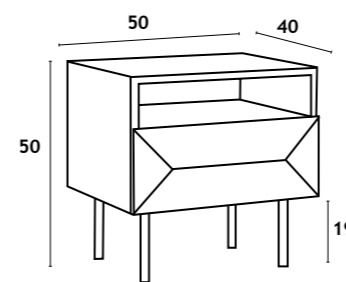

MESA CABECEIRA

SCUTUM

ESTANTE
ESTANTERÍA | ÉTAGÈRE | BOOKSHELF:
65x32x170 cm

MESA CABECEIRA
APARADOR | BUFFET | SIDEBOARD: 50x40x50 cm

Estrutura em aglomerado, acabamento em folha de carvalho, interior em melamina; pernas em metal lacado preto.