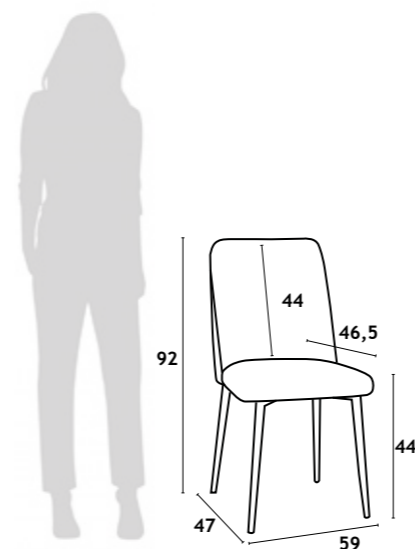

Structure with velvet upholstery, black lacquered metal legs.

58x55x82 cm

Unidades de venda
Unidades de venta | Unités de vente | Selling units

2

NIMES

—NIMES—

BEGE

CINZA