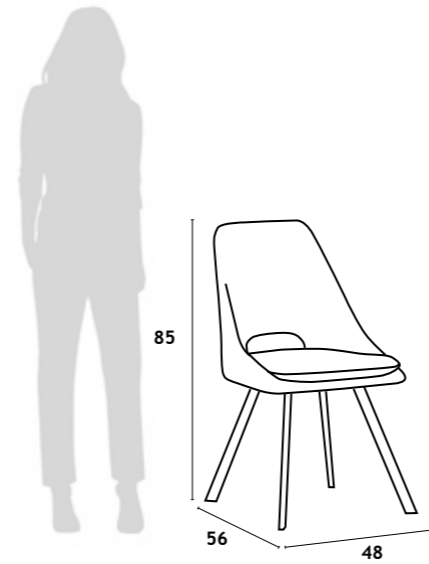

—LORIENTE—

LORIENT

CADEIRA | SILLA | CHAISE | CHAIR

Estrutura com estofa em tecido, pernas em metal lacado preto.

Estructura con tapizado en tejido, patas en metal lacado negro.

Structure avec revêtement en tissu, pieds en métal laqué noir.

Structure with fabric upholstery, black lacquered metal legs.

56x48x85 cm

Unidades de venda
Unidades de venta | Unités de vente | Selling units

2