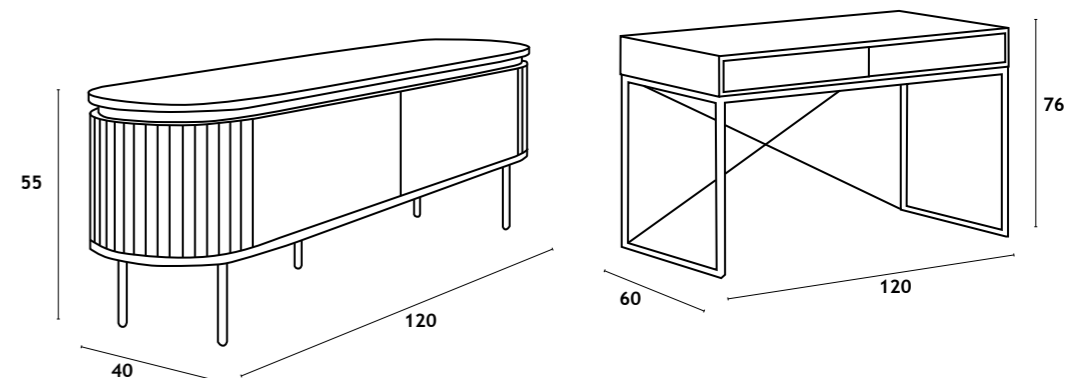

— PEGASUS —

PEGASUS

MÓVEL TV

MUEBLE TV | MEUBLE TV | TV UNIT: 120x40x55 cm

SECRETÁRIA

APARADOR | BUFFET | SIDEBOARD: 120x60x76 cm

Estrutura em MDF, acabamento em folha de carvalho ou nogueira, pernas em metal lacado preto.

Estructura de MDF, acabado en chapa de roble o nogal, patas metálicas lacadas en negro.

Structure en MDF, finition placage chêne ou noyer, pieds en métal la-qué noir.

MDF structure, oak or walnut veneer finish, black lacquered metal legs.