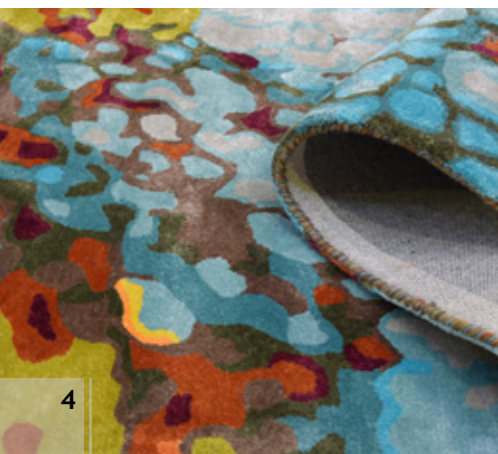

DECOR

-INDEX

186 BOMBAIM
187 CHENNAI
182 DALIN
180 HARBIN
184 HARYANA
183 JILIN
189 LINES
188 VARANASI
185 XADREZ

—CHAMELEON—

CHAMELEON 010

Ref. / (cm)	160x230	200x290	250x350
100% Viscose Viscosa Viscose Viskose	Espessura Grosor Épaisseur Thickness Höhe		Peso Poids Weight Gewicht
☒☒☒☒	15 mm		4500 g/m ²